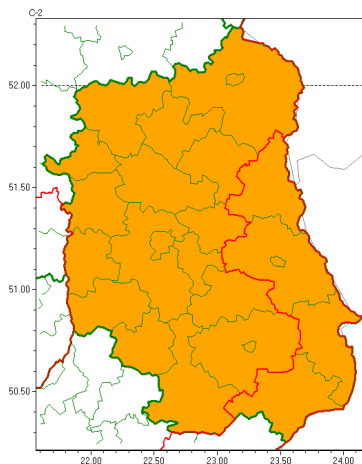

email: meteo.warszawa@imgw.pl

www: www.imgw.pl

Zasięg ostrzeżeń w województwie

Upał
2022-06-26 13:33

WOJEWÓDZTWO LUBELSKIE
OSTRZEŻENIA METEOROLOGICZNE ZBIORCZO NR 94
WYKAZ OBOWIĄZUJĄCYCH OSTRZEŻEŃ
o godz. 13:33 dnia 26.06.2022

Zjawisko/Stopień zagrożenia	Upał/2
Obszar (w nawiasie numer ostrzeżenia dla powiatu)	powiaty: Chełm(55), chełmski(55), hrubieszowski(52), tomaszowski(55), włodawski(50)
Ważność	od godz. 12:00 dnia 27.06.2022 do godz. 20:00 dnia 29.06.2022
Prawdopodobieństwo	80%
Przebieg	Prognozuje się upał. Temperatura maksymalna od 29°C do 33°C. Temperatura minimalna w nocy od 14°C do 18°C.
SMS	IMGW-PIB OSTRZEŻENIA: UPAL/2 lubelskie (5 powiatów) od 12:00/27.06 do 20:00/29.06.2022 temp. maks 29-33st, temp min 14-18st. Dotyczy powiatów: Chełm, chełmski, hrubieszowski, tomaszowski i włodawski.
RSO	Woj. lubelskie (5 powiatów), IMGW-PIB wydał ostrzeżenie drugiego stopnia o upałach
Uwagi	Prawdopodobnie ostrzeżenia będą kontynuowane z wyższym stopniem.
Zjawisko/Stopień zagrożenia	Upał/2
Obszar (w nawiasie numer ostrzeżenia dla powiatu)	powiaty: bialski(48), Biała Podlaska(48), biłgorajski(56), janowski(56), krasnostawski(56), kraśnicki(57), lubartowski(48), lubelski(57), Lublin(55), Łęczyński(54), łukowski(49), opolski(57), parczewski(47), puławski(54), radzyński(47), rycki(53), widnicki(57), zamojski(54), Zamość(54)
Ważność	od godz. 12:00 dnia 25.06.2022 do godz. 20:00 dnia 28.06.2022