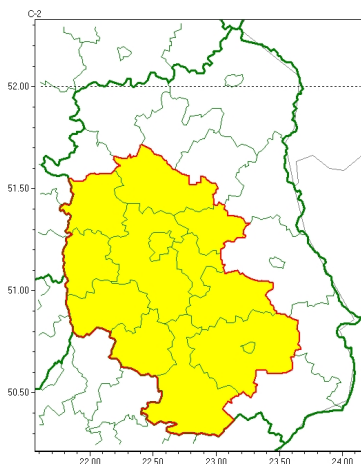

Zasięg ostrzeżenia w województwie

Gęsta mgła
2023-01-11 09:34

WOJEWÓDZTWO LUBELSKIE
OSTRZEŻENIA METEOROLOGICZNE ZBIORCZO NR 5
WYKAZ OBSZARÓW NA CYCHOSTRZEŻENIE
o godz. 09:34 dnia 11.01.2023

Zjawisko/Stopień zagrożenia	Gęsta mgła/1
Obszar (w nawiasie numer ostrzeżenia dla powiatu)	powiaty: biłgorajski(2), janowski(2), krasnostawski(3), krańcicki(2), lubartowski(4), lubelski(3), Lublin(3), Łęczyski(3), opolski(2), puławski(2), widnicki(3), zamojski(3), Zamość (3)
Ważność	od godz. 09:30 dnia 11.01.2023 do godz. 14:00 dnia 11.01.2023
Prawdopodobieństwo	80%
Przebieg	Wystąpił i nadal prognozuje się gęste mgły, w zasięgu których widzialność miejscami od 100 m do 200 m.
SMS	IMGW-PIB OSTRZEŻENIA: MGŁA/1 lubelskie (13 powiatów) od 09:30/11.01 do 14:00/11.01.2023 widzialność 100 m. Dotyczy powiatów: biłgorajski, janowski, krasnostawski, krańcicki, lubartowski, lubelski, Lublin, Łęczyski, opolski, puławski, widnicki, zamojski i Zamość.
RSO	Woj. lubelskie (13 powiatów), IMGW-PIB wydał ostrzeżenie pierwszego stopnia o silnych mgłach
Uwagi	Brak.